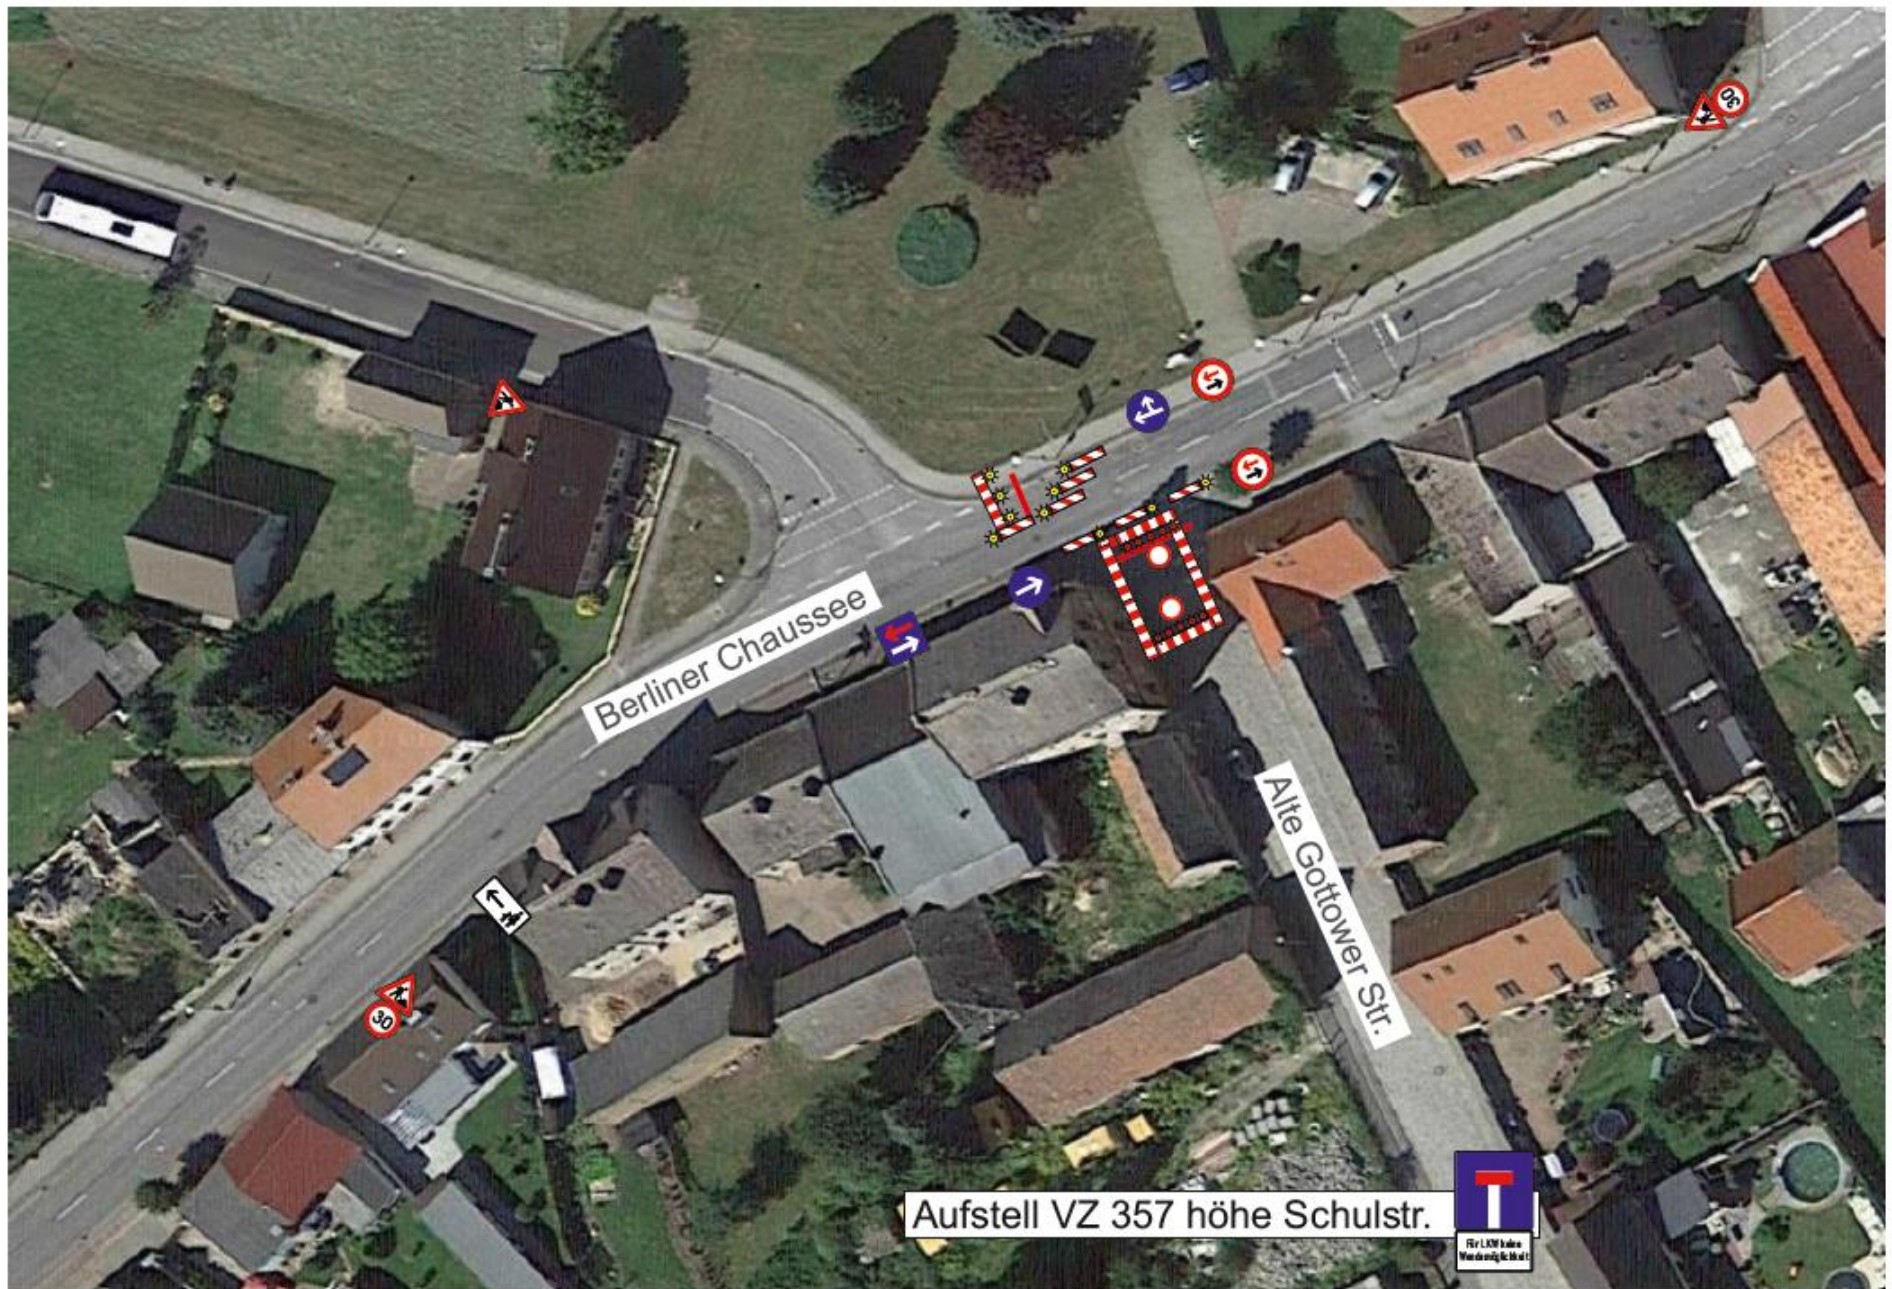

Aufstell VZ 357 höhe Schulstr.

01.06. – 06.06.2021

07.06 – 11.06.2021

11.06. – 23.06.2021

11.06. – 17.06.2021

18.06 – 23.06.2021